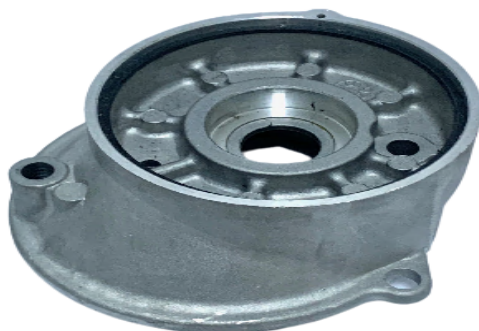

ELECTRO CITY CATALOGUE

EMPLATES

EMPLATE 1962602
12V HYSTER ST EMLATE W/SEAL

212655

EMPLATE 1970900
DELCO 40MT EM ST PLATE

212656

EMPLATE 1988436
DELCO 42MT STARTER EMLATE

212657

EMPLATE 281002622
DRIVE END PLATE JO5 TOYOTA

431397

EMPLATE 53-8401
28MT ST EM PLATE

212658

EMPLATE 53-8402
28MT ST EM PLATE

212659

EMPLATES

EMPLATE 53-8403

28MT DELCO I/M PLATE + SEAL

431475