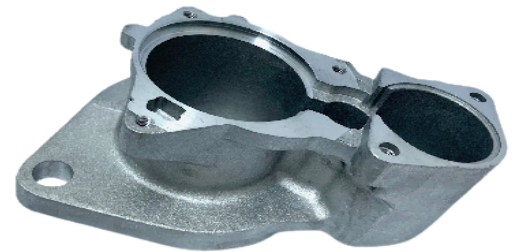

ELECTRO CITY CATALOGUE

EMPLATES

EMPLATE 1962602
12V HYSTER ST EMLATE W/SEAL

212655

EMPLATE 1970900
DELCO 40MT EM ST PLATE

212656

EMPLATE 1988436
DELCO 42MT STARTER EMLATE

212657

EMPLATE 281002622
DRIVE END PLATE JO5 TOYOTA

431397

EMPLATE 53-8401
28MT ST EM PLATE

212658

EMPLATE 53-8402
28MT ST EM PLATE

212659

EMPLATES

EMPLATE 53-8403

28MT DELCO I/M PLATE + SEAL

431475