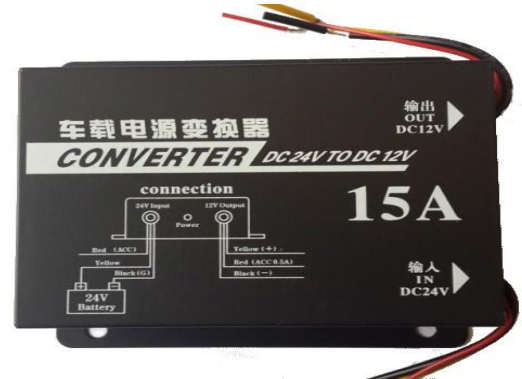

## CONVERTERS

CONVERTER REG15  
24 TO 12V STEP DOWN BOX 10AMP

VCV1001

24V TO 12V 10AMP STEP DOWN BOX

CONVERTER REG15/2  
24 TO 12V STEP DOWN BOX 15AMP

VCV1501

24V TO 12V 15AMP STEP DOWN BOX